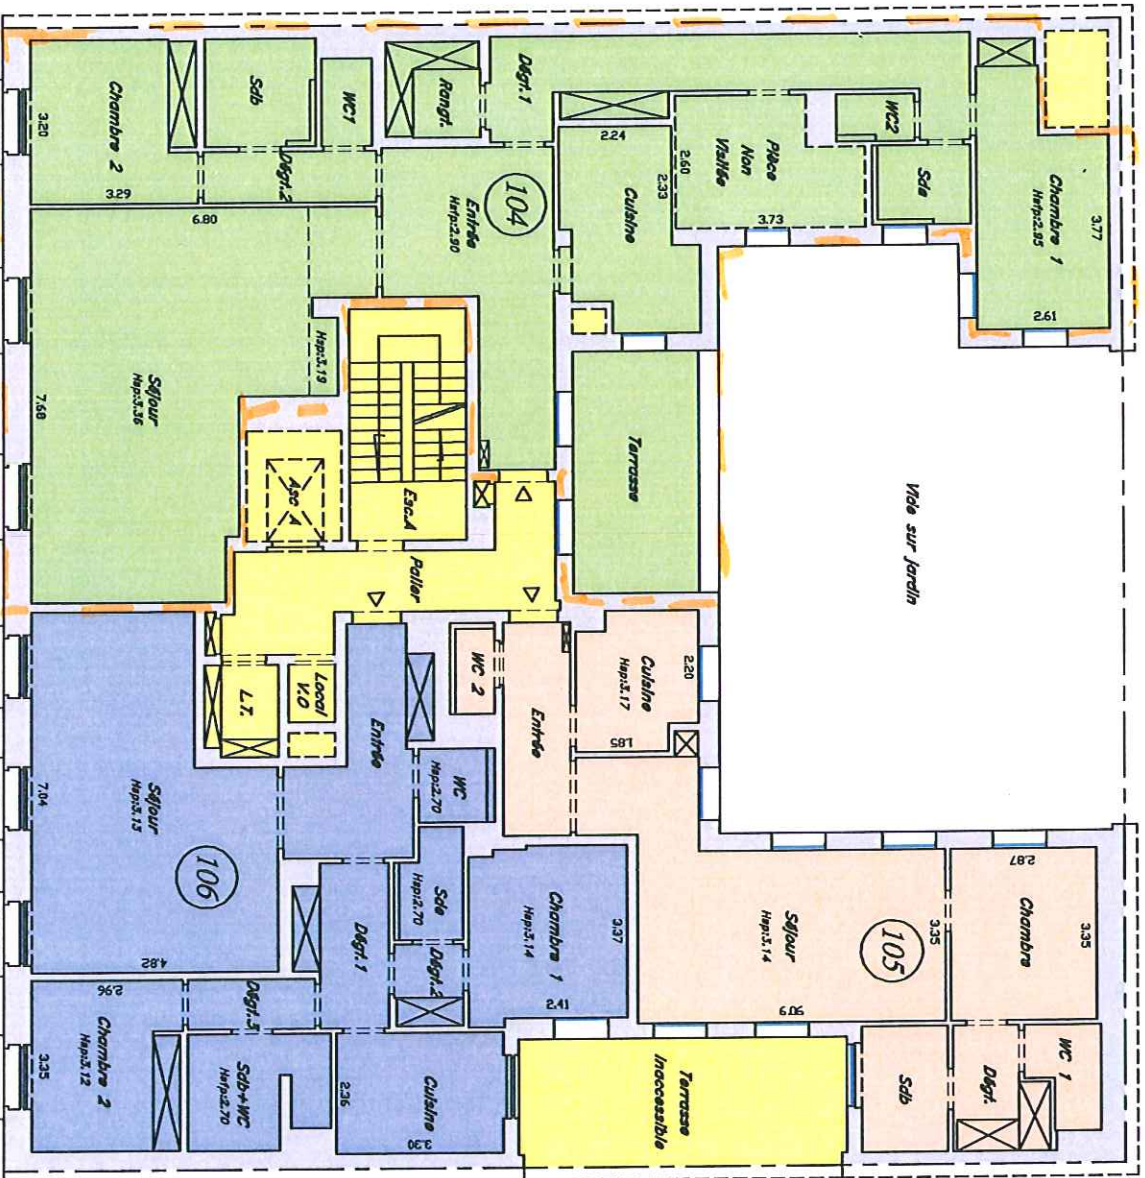

# Plan de copropriété

26-28, rue de la Bienfaisance

Plan du 1er étage

Hsg.: Hauteur sous gaine

Hspo.: Hauteur sous poutre

Hsp.: Hauteur sous plafond

Jean-François delblin  
géomètre-expert foncier dplg  
50-52, rue de la Jarry - 94300 Vincennes  
tél:01 43 95 56 28 - fax:01 43 95 94 08

Rue de la Bienfaisance

Echelle: 1/1000ème  
12 - 04/2009 Décembre 2008